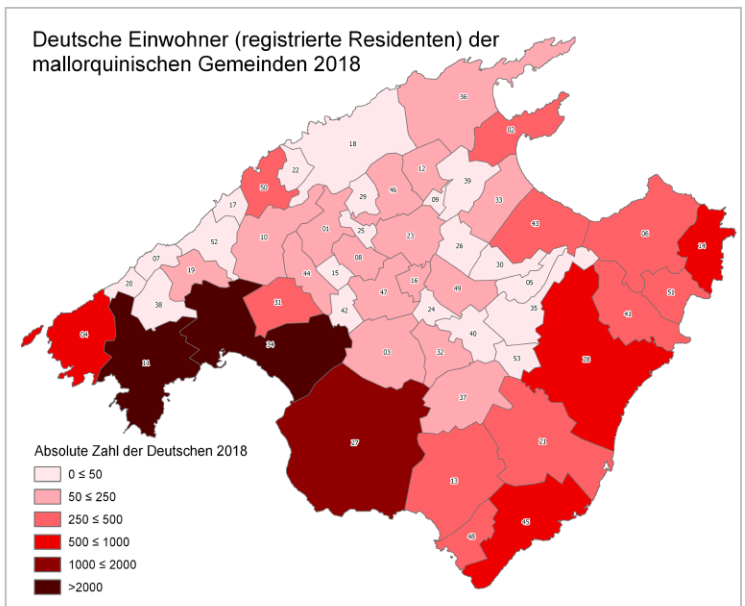

Prof. Dr. Klaus Friedrich

(Martin-Luther-Universität Halle-Wittenberg
Institut für Geowissenschaften und Geographie)

Binnenwanderungen und transnationale Ruhesitzmigration älterer Deutscher

Dienstag, 14. Mai 2024, 16 Uhr c.t.

Institut für Geographie und Geologie der Universität Würzburg
Am Hubland, Geographiegebäude, Hörsaal 222