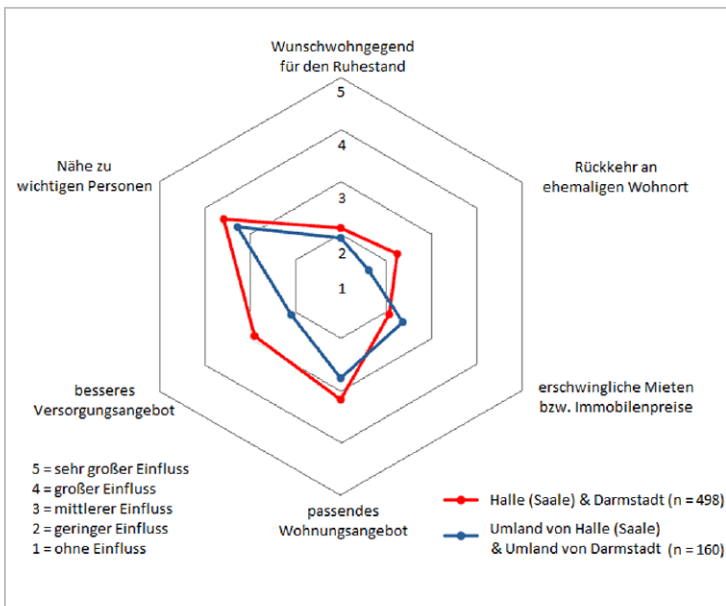

Prof. Dr. Klaus Friedrich

(Martin-Luther-Universität Halle-Wittenberg
Institut für Geowissenschaften und Geographie)

Binnenwanderungen und transnationale Ruhesitzmigration älterer Deutscher

Dienstag, 14. Mai 2024, 16 Uhr c.t.

Institut für Geographie und Geologie der Universität Würzburg
Am Hubland, Geographiegebäude, Hörsaal 222