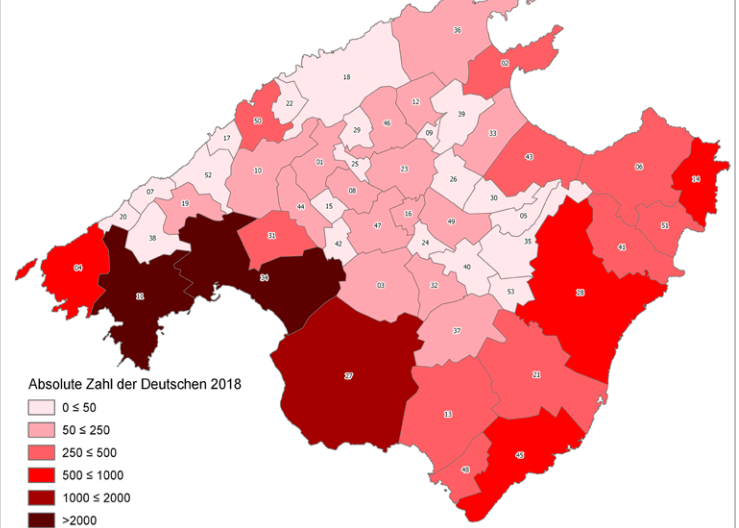

Prof. Dr. Klaus Friedrich

(Martin-Luther-Universität Halle-Wittenberg
Institut für Geowissenschaften und Geographie)

Binnenwanderungen und transnationale Ruhesitzmigration älterer Deutscher

Motive für den Zuzug älterer Menschen in die Oberzentren
oder Umlandgemeinden der Untersuchungsgebiete

Deutsche Einwohner (registrierte Residenten)
der mallorquinischen Gemeinden 2018

Dienstag, 14. Mai 2024, 16 Uhr c.t.

Institut für Geographie und Geologie der Universität Würzburg
Am Hubland, Geographiegebäude, Hörsaal 222