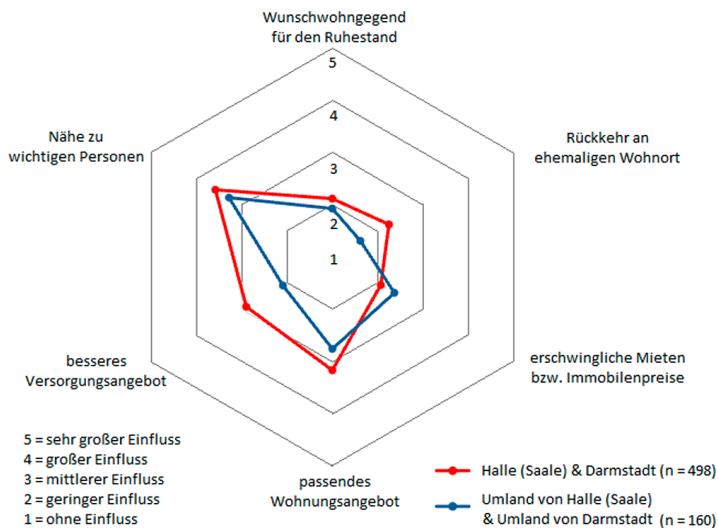

Prof. Dr. Klaus Friedrich

(Martin-Luther-Universität Halle-Wittenberg
Institut für Geowissenschaften und Geographie)

Binnenwanderungen und transnationale Ruhesitzmigration älterer Deutscher

Motive für den Zuzug älterer Menschen in die Oberzentren
oder Umlandgemeinden der Untersuchungsgebiete

Deutsche Einwohner (registrierte Residenten)
der mallorquinischen Gemeinden 2018

Dienstag, 14. Mai 2024, 16 Uhr c.t.

Institut für Geographie und Geologie der Universität Würzburg
Am Hubland, Geographiegebäude, Hörsaal 222